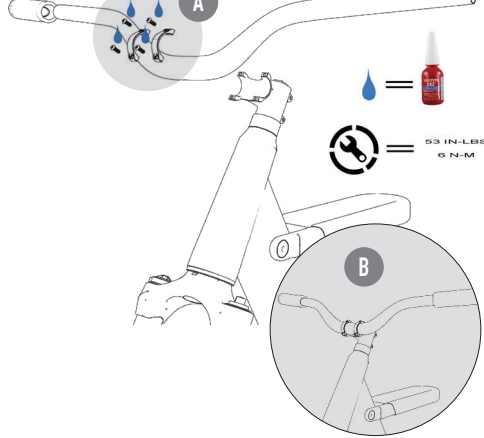

FRAME ASSEMBLY.

ITEM NUMBER	PART NUMBER	PART DESCRIPTION	DEFAULT QUANTITY
01	SSB-001-000-00	FRAME SUB-ASSEMBLY	1
02	SSB-002-000-00	LIFT BAR SUB-ASSEMBLY	1
03	SSB-003-000-00	SPINE GUARD	1
04	SSB-004-000-00	HANDLE BARS	1
05	SSB-005-000-00	GRIPS	1
06	SSB-006-000-00	FORK ASSEMBLY	1
07	SSB-007-000-00	STEM	1
08	SSB-008-000-00	STEM CAP - SUB-ASSEMBLY	1
09	SSB-009-000-00	STEM SPACER	1
10	SSB-010-000-00	HEADSET SUB-ASSEMBLY	1
11	SSB-011-000-00	SKI, FRONT	1
12	SSB-012-000-00	FRONT SHOCK, SUB-ASSEMBLY	1
13	SSB-013-000-00	CLEAT PACK - 11 COUNT	2
14	SSB-014-000-00	SKI, REAR	2
15	SSB-015-001-00	STOMP PLATE, SUB-ASSEMBLY	2
16	SSB-016-000-00	BINDING, LEFT SIDE SUB-ASSEMBLY	1
17	SSB-017-000-00	BINDING RIGHT SIDE SUB-ASSEMBLY	1
18	SSB-018-000-00	RAIL MAIN LEFT SIDE SUB-ASSEMBLY	1
19	SSB-019-000-00	RAIL MAIN RIGHT SUB-ASSEMBLY	1
20	SSB-020-001-00	CONTROL ARM SUB-ASSEMBLY	3
21	SSB-021-000-00	CENTER PIVOT, SUB-ASSEMBLY	1
22	SSB-022-000-00	TAIL PIVOT SUB-ASSEMBLY	1

04

05

06

07

08

09

10

11