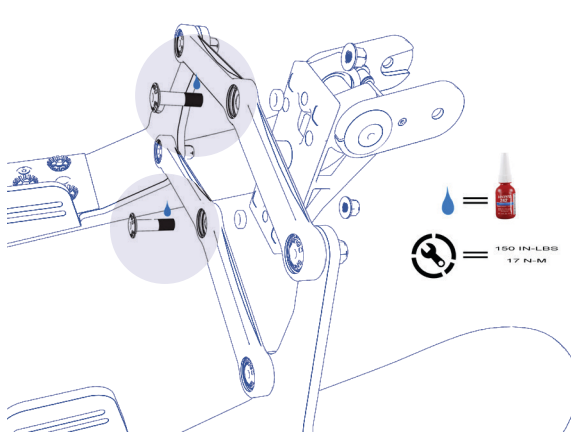

FRAME ASSEMBLY.

ITEM NUMBER	PART NUMBER	PART DESCRIPTION	DEFAULT QUANTITY
01	SSB-001-000-00	FRAME SUB-ASSEMBLY	1
02	SSB-002-000-00	LIFT BAR SUB-ASSEMBLY	1
03	SSB-003-000-00	SPINE GUARD	1
04	SSB-004-000-00	HANDLE BARS	1
05	SSB-005-000-00	GRIPS	1
06	SSB-006-000-00	FORK ASSEMBLY	1
07	SSB-007-000-00	STEM	1
08	SSB-008-000-00	STEM CAP - SUB-ASSEMBLY	1
09	SSB-009-000-00	STEM SPACER	1
10	SSB-010-000-00	HEADSET SUB-ASSEMBLY	1
11	SSB-011-000-00	SKI, FRONT	1
12	SSB-012-000-00	FRONT SHOCK, SUB-ASSEMBLY	1
13	SSB-013-000-00	CLEAT PACK - 11 COUNT	2
14	SSB-014-000-00	SKI, REAR	2
15	SSB-015-001-00	STOMP PLATE, SUB-ASSEMBLY	2
16	SSB-016-000-00	BINDING, LEFT SIDE SUB-ASSEMBLY	1
17	SSB-017-000-00	BINDING RIGHT SIDE SUB-ASSEMBLY	1
18	SSB-018-000-00	RAIL MAIN LEFT SIDE SUB-ASSEMBLY	1
19	SSB-019-000-00	RAIL MAIN RIGHT SUB-ASSEMBLY	1
20	SSB-020-001-00	CONTROL ARM SUB-ASSEMBLY	3
21	SSB-021-000-00	CENTER PIVOT, SUB-ASSEMBLY	1
22	SSB-022-000-00	TAIL PIVOT SUB-ASSEMBLY	1

SNO-GO
SNO-GO.US

WELCOME TO THE TRIBE
POST YOUR EXPERIENCE

#SNO-GO

SNO-GO

ASSEMBLY INSTRUCTIONS

01

02

03

04

05

06

07

08

09

10

11