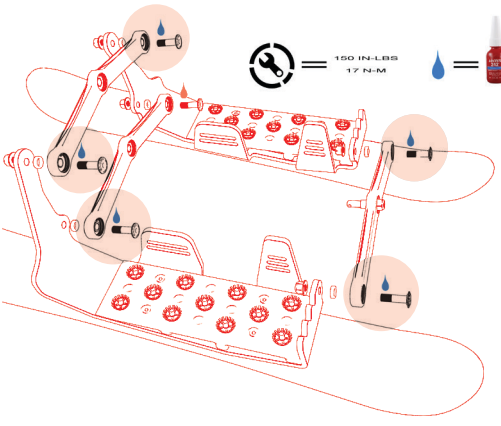

FRAME ASSEMBLY.

ITEM NUMBER	PART NUMBER	PART DESCRIPTION	DEFAULT QUANTITY
01	SSB-001-000-00	FRAME SUB-ASSEMBLY	1
02	SSB-002-000-00	LIFT BAR SUB-ASSEMBLY	1
03	SSB-003-000-00	SPINE GUARD	1
04	SSB-004-000-00	HANDLE BARS	1
05	SSB-005-000-00	GRIPS	1
06	SSB-006-000-00	FORK ASSEMBLY	1
07	SSB-007-000-00	STEM	1
08	SSB-008-000-00	STEM CAP - SUB-ASSEMBLY	1
09	SSB-009-000-00	STEM SPACER	1
10	SSB-010-000-00	HEADSET SUB-ASSEMBLY	1
11	SSB-011-000-00	SKI, FRONT	1
12	SSB-012-000-00	FRONT SHOCK, SUB-ASSEMBLY	1
13	SSB-013-000-00	CLEAT PACK - 11 COUNT	2
14	SSB-014-000-00	SKI, REAR	2
15	SSB-015-001-00	STOMP PLATE, SUB-ASSEMBLY	2
16	SSB-016-000-00	BINDING, LEFT SIDE SUB-ASSEMBLY	1
17	SSB-017-000-00	BINDING RIGHT SIDE SUB-ASSEMBLY	1
18	SSB-018-000-00	RAIL MAIN LEFT SIDE SUB-ASSEMBLY	1
19	SSB-019-000-00	RAIL MAIN RIGHT SUB-ASSEMBLY	1
20	SSB-020-001-00	CONTROL ARM SUB-ASSEMBLY	3
21	SSB-021-000-00	CENTER PIVOT, SUB-ASSEMBLY	1
22	SSB-022-000-00	TAIL PIVOT SUB-ASSEMBLY	1

SNO-GO
SNO-GO.US

WELCOME TO THE TRIBE
POST YOUR EXPERIENCE

#SNO-GO

SNO-GO

ASSEMBLY INSTRUCTIONS

01

02

03

04

05

06

07

08

09

10

11