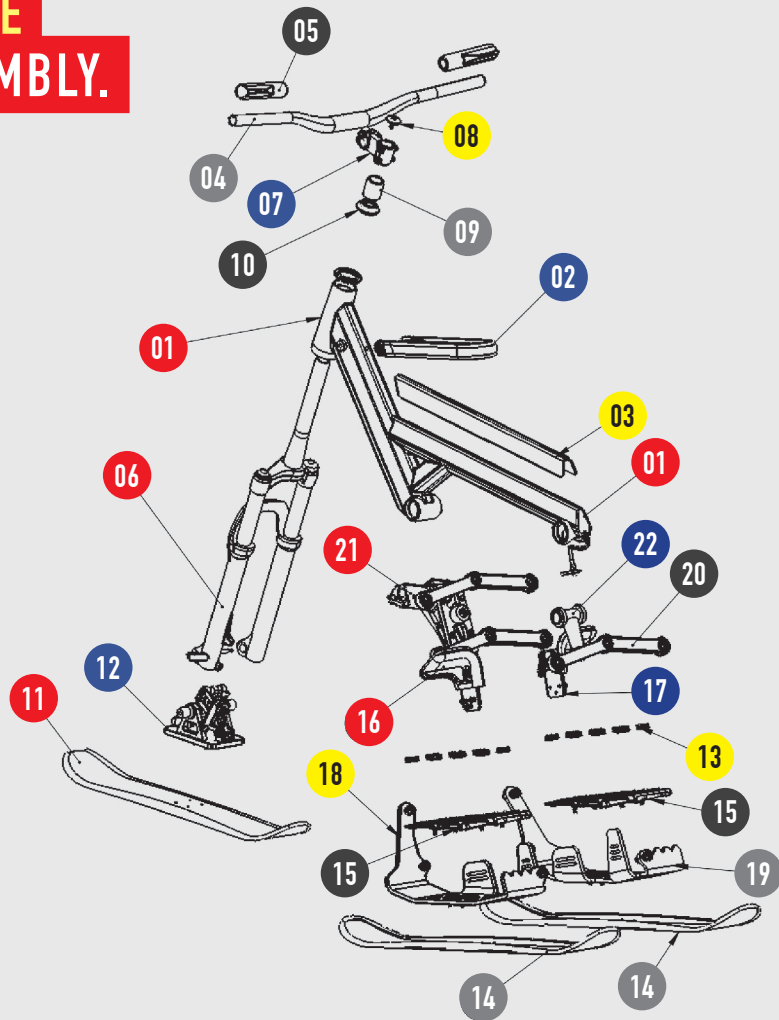

FRAME ASSEMBLY.

ITEM NUMBER	PART NUMBER	PART DESCRIPTION	DEFAULT QUANTITY
01	SSB-001-000-00	FRAME SUB-ASSEMBLY	1
02	SSB-002-000-00	LIFT BAR SUB-ASSEMBLY	1
03	SSB-003-000-00	SPINE GUARD	1
04	SSB-004-000-00	HANDLE BARS	1
05	SSB-005-000-00	GRIPS	1
06	SSB-006-000-00	FORK ASSEMBLY	1
07	SSB-007-000-00	STEM	1
08	SSB-008-000-00	STEM CAP - SUB-ASSEMBLY	1
09	SSB-009-000-00	STEM SPACER	1
10	SSB-010-000-00	HEADSET SUB-ASSEMBLY	1
11	SSB-011-000-00	SKI, FRONT	1
12	SSB-012-000-00	FRONT SHOCK, SUB-ASSEMBLY	1
13	SSB-013-000-00	CLEAT PACK - 11 COUNT	2
14	SSB-014-000-00	SKI, REAR	2
15	SSB-015-001-00	STOMP PLATE, SUB-ASSEMBLY	2
16	SSB-016-000-00	BINDING, LEFT SIDE SUB-ASSEMBLY	1
17	SSB-017-000-00	BINDING RIGHT SIDE SUB-ASSEMBLY	1
18	SSB-018-000-00	RAIL MAIN LEFT SIDE SUB-ASSEMBLY	1
19	SSB-019-000-00	RAIL MAIN RIGHT SUB-ASSEMBLY	1
20	SSB-020-001-00	CONTROL ARM SUB-ASSEMBLY	3
21	SSB-021-000-00	CENTER PIVOT, SUB-ASSEMBLY	1
22	SSB-022-000-00	TAIL PIVOT SUB-ASSEMBLY	1

SNO-GO
SNO-GO.US

WELCOME TO THE TRIBE
POST YOUR EXPERIENCE

#SNO-GO

SNO-GO

ASSEMBLY INSTRUCTIONS

01

02

03

04

05

06

07

08

09

10

11

12