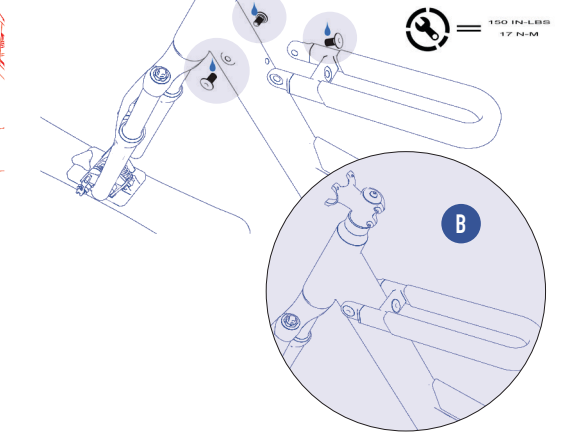

FRAME ASSEMBLY.

ITEM NUMBER	PART NUMBER	PART DESCRIPTION	DEFAULT QUANTITY
01	SSB-001-000-00	FRAME SUB-ASSEMBLY	1
02	SSB-002-000-00	LIFT BAR SUB-ASSEMBLY	1
03	SSB-003-000-00	SPINE GUARD	1
04	SSB-004-000-00	HANDLE BARS	1
05	SSB-005-000-00	GRIPS	1
06	SSB-006-000-00	FORK ASSEMBLY	1
07	SSB-007-000-00	STEM	1
08	SSB-008-000-00	STEM CAP - SUB-ASSEMBLY	1
09	SSB-009-000-00	STEM SPACER	1
10	SSB-010-000-00	HEADSET SUB-ASSEMBLY	1
11	SSB-011-000-00	SKI, FRONT	1
12	SSB-012-000-00	FRONT SHOCK, SUB-ASSEMBLY	1
13	SSB-013-000-00	CLEAT PACK - 11 COUNT	2
14	SSB-014-000-00	SKI, REAR	2
15	SSB-015-001-00	STOMP PLATE, SUB-ASSEMBLY	2
16	SSB-016-000-00	BINDING, LEFT SIDE SUB-ASSEMBLY	1
17	SSB-017-000-00	BINDING RIGHT SIDE SUB-ASSEMBLY	1
18	SSB-018-000-00	RAIL MAIN LEFT SIDE SUB-ASSEMBLY	1
19	SSB-019-000-00	RAIL MAIN RIGHT SUB-ASSEMBLY	1
20	SSB-020-001-00	CONTROL ARM SUB-ASSEMBLY	3
21	SSB-021-000-00	CENTER PIVOT, SUB-ASSEMBLY	1
22	SSB-022-000-00	TAIL PIVOT SUB-ASSEMBLY	1

04

05

06

07

08

09

10

11