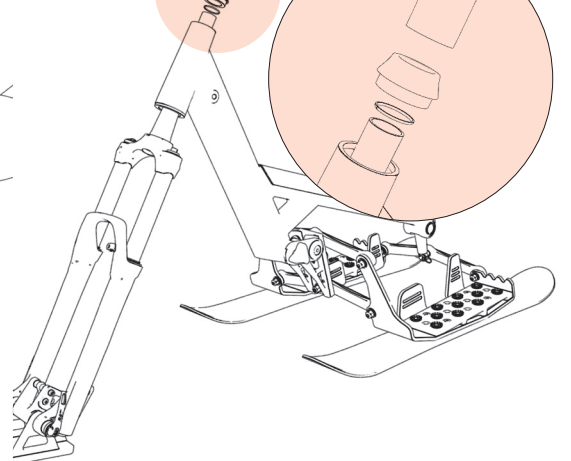

01

02

03

04

05

06

07

08

09

10

11

12