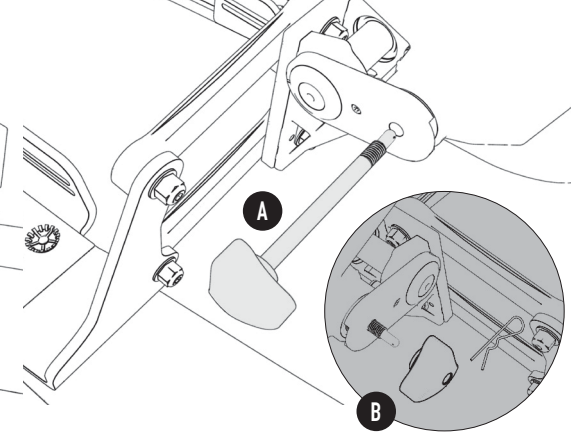

01

02

03

04

05

06

07

08

09

10

11

12