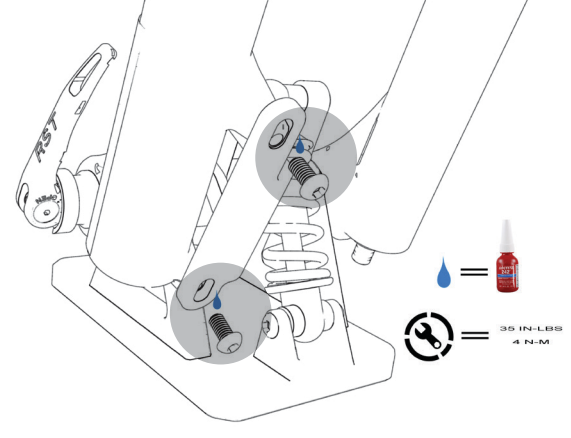

01

02

03

04

05

06

07

08

09

10

11

12