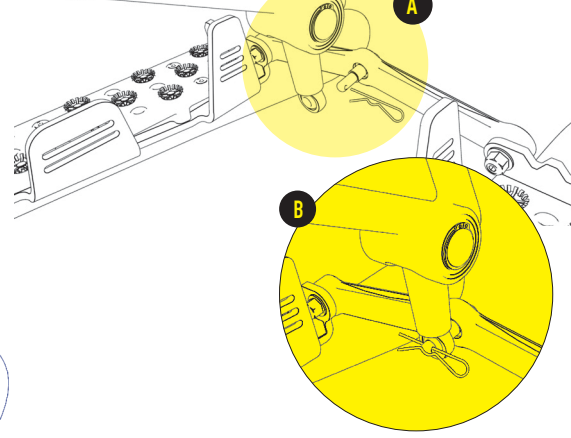

FRAME ASSEMBLY.

ITEM NUMBER	PART NUMBER	PART DESCRIPTION	DEFAULT QUANTITY
01	SSB-001-000-00	FRAME SUB-ASSEMBLY	1
02	SSB-002-000-00	LIFT BAR SUB-ASSEMBLY	1
03	SSB-003-000-00	SPINE GUARD	1
04	SSB-004-000-00	HANDLE BARS	1
05	SSB-005-000-00	GRIPS	1
06	SSB-006-000-00	FORK ASSEMBLY	1
07	SSB-007-000-00	STEM	1
08	SSB-008-000-00	STEM CAP - SUB-ASSEMBLY	1
09	SSB-009-000-00	STEM SPACER	1
10	SSB-010-000-00	HEADSET SUB-ASSEMBLY	1
11	SSB-011-000-00	SKI, FRONT	1
12	SSB-012-000-00	FRONT SHOCK, SUB-ASSEMBLY	1
13	SSB-013-000-00	CLEAT PACK - 11 COUNT	2
14	SSB-014-000-00	SKI, REAR	2
15	SSB-015-001-00	STOMP PLATE, SUB-ASSEMBLY	2
16	SSB-016-000-00	BINDING, LEFT SIDE SUB-ASSEMBLY	1
17	SSB-017-000-00	BINDING RIGHT SIDE SUB-ASSEMBLY	1
18	SSB-018-000-00	RAIL MAIN LEFT SIDE SUB-ASSEMBLY	1
19	SSB-019-000-00	RAIL MAIN RIGHT SUB-ASSEMBLY	1
20	SSB-020-001-00	CONTROL ARM SUB-ASSEMBLY	3
21	SSB-021-000-00	CENTER PIVOT, SUB-ASSEMBLY	1
22	SSB-022-000-00	TAIL PIVOT SUB-ASSEMBLY	1

SNO-GO
SNO-GO.US

WELCOME TO THE TRIBE
POST YOUR EXPERIENCE

#SNO-GO

SNO-GO

ASSEMBLY INSTRUCTIONS

01

02

03