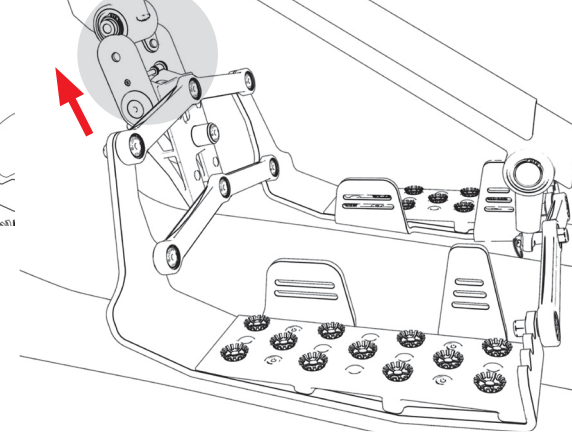

01

02

03

04

05

06

07

08

09

10

11

12