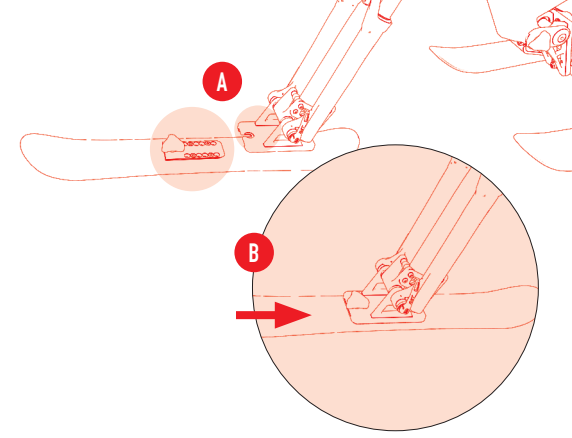

FRAME ASSEMBLY.

ITEM NUMBER	PART NUMBER	PART DESCRIPTION	DEFAULT QUANTITY
01	SSB-001-000-00	FRAME SUB-ASSEMBLY	1
02	SSB-002-000-00	LIFT BAR SUB-ASSEMBLY	1
03	SSB-003-000-00	SPINE GUARD	1
04	SSB-004-000-00	HANDLE BARS	1
05	SSB-005-000-00	GRIPS	1
06	SSB-006-000-00	FORK ASSEMBLY	1
07	SSB-007-000-00	STEM	1
08	SSB-008-000-00	STEM CAP - SUB-ASSEMBLY	1
09	SSB-009-000-00	STEM SPACER	1
10	SSB-010-000-00	HEADSET SUB-ASSEMBLY	1
11	SSB-011-000-00	SKI, FRONT	1
12	SSB-012-000-00	FRONT SHOCK, SUB-ASSEMBLY	1
13	SSB-013-000-00	CLEAT PACK - 11 COUNT	2
14	SSB-014-000-00	SKI, REAR	2
15	SSB-015-001-00	STOMP PLATE, SUB-ASSEMBLY	2
16	SSB-016-000-00	BINDING, LEFT SIDE SUB-ASSEMBLY	1
17	SSB-017-000-00	BINDING RIGHT SIDE SUB-ASSEMBLY	1
18	SSB-018-000-00	RAIL MAIN LEFT SIDE SUB-ASSEMBLY	1
19	SSB-019-000-00	RAIL MAIN RIGHT SUB-ASSEMBLY	1
20	SSB-020-001-00	CONTROL ARM SUB-ASSEMBLY	3
21	SSB-021-000-00	CENTER PIVOT, SUB-ASSEMBLY	1
22	SSB-022-000-00	TAIL PIVOT SUB-ASSEMBLY	1

04

05

06

07

08

09

10

11